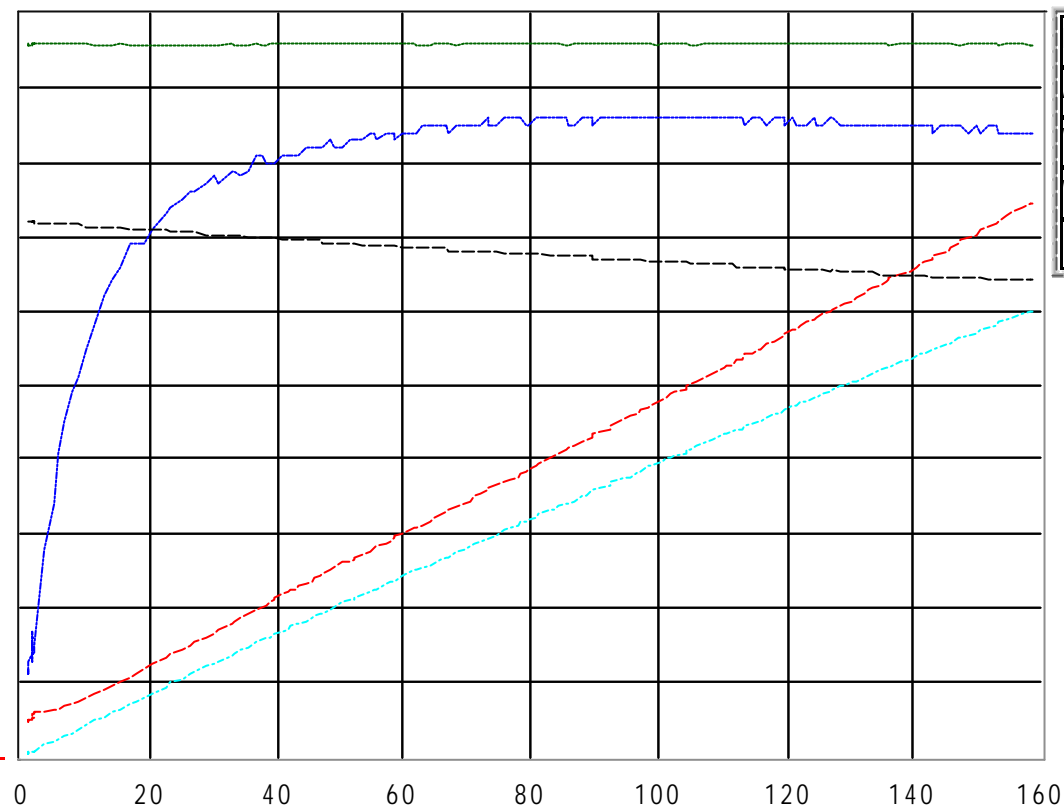

ME0708 48V-CW

Eff.	Watts	Volts	Amps	RPM
1.00	10000	50	200	5000
0.90	9000	45	180	4500
0.80	8000	40	160	4000
0.70	7000	35	140	3500
0.60	6000	30	120	3000
0.50	5000	25	100	2500
0.40	4000	20	80	2000
0.30	3000	15	60	1500
0.20	2000	10	40	1000
0.10	1000	5	20	500
0.00	0	0	0	0