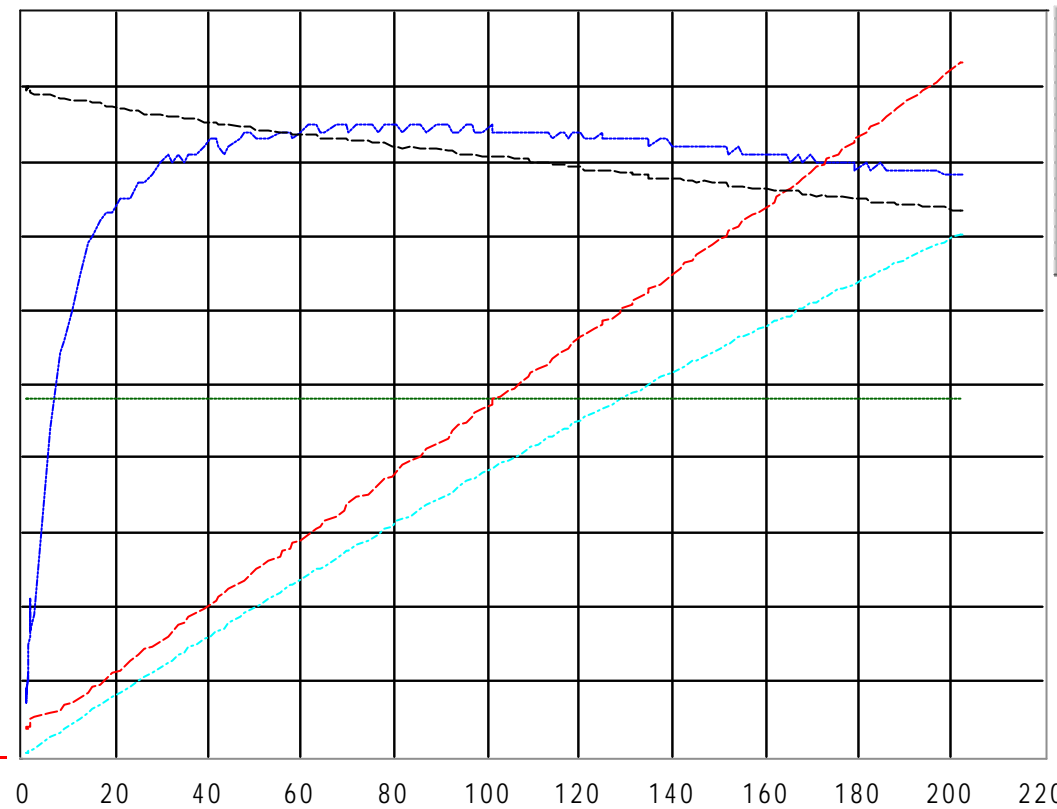

ME0708 24V-CW

Eff.	Watts	Volts	Amps	RPM
1.00 -	5000 -	50 -	200 -	2000 -
0.90 -	4500 -	45 -	180 -	1800 -
0.80 -	4000 -	40 -	160 -	1600 -
0.70 -	3500 -	35 -	140 -	1400 -
0.60 -	3000 -	30 -	120 -	1200 -
0.50 -	2500 -	25 -	100 -	1000 -
0.40 -	2000 -	20 -	80 -	800 -
0.30 -	1500 -	15 -	60 -	600 -
0.20 -	1000 -	10 -	40 -	400 -
0.10 -	500 -	5 -	20 -	200 -
0.00 -	0 -	0 -	0 -	0 -

ME0708 24V-CCW

Eff.	Watts	Volts	Amps	RPM
1.00 -	5000 -	50 -	200 -	2000 -
0.90 -	4500 -	45 -	180 -	1800 -
0.80 -	4000 -	40 -	160 -	1600 -
0.70 -	3500 -	35 -	140 -	1400 -
0.60 -	3000 -	30 -	120 -	1200 -
0.50 -	2500 -	25 -	100 -	1000 -
0.40 -	2000 -	20 -	80 -	800 -
0.30 -	1500 -	15 -	60 -	600 -
0.20 -	1000 -	10 -	40 -	400 -
0.10 -	500 -	5 -	20 -	200 -
0.00 -	0 -	0 -	0 -	0 -