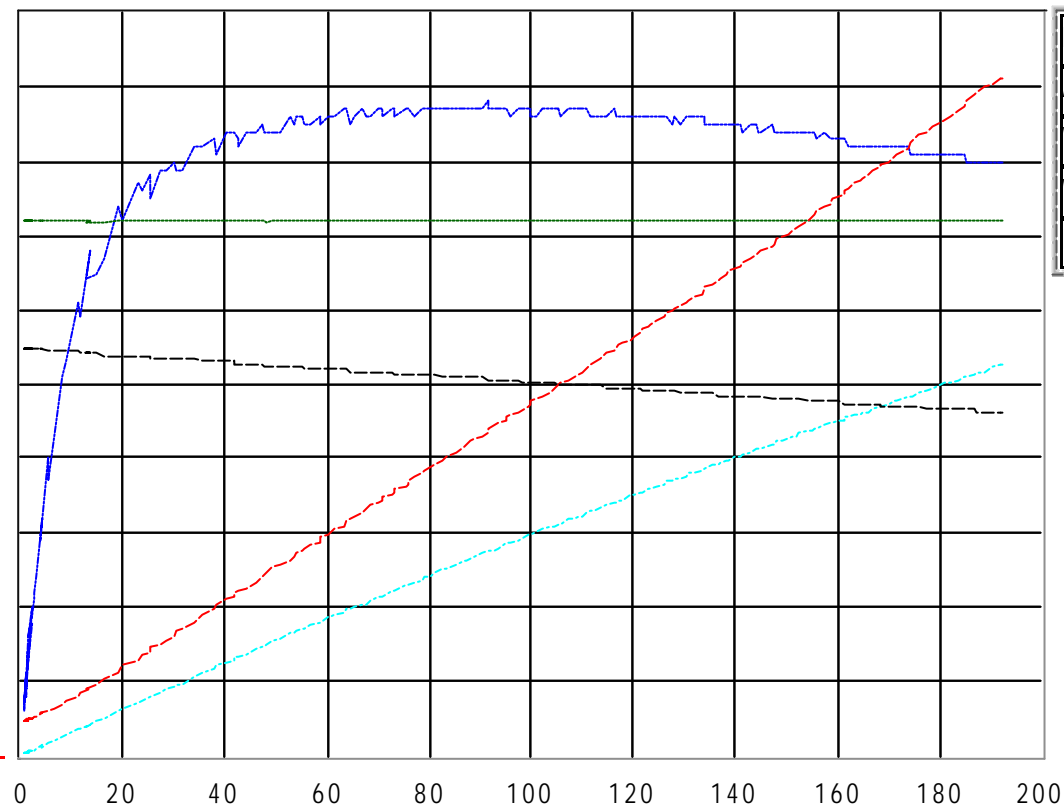

ME0708 36V-CCW

Eff.	Watts	Volts	Amps	RPM
1.00 -	10000 -	50 -	200 -	5000 -
0.90 -	9000 -	45 -	180 -	4500 -
0.80 -	8000 -	40 -	160 -	4000 -
0.70 -	7000 -	35 -	140 -	3500 -
0.60 -	6000 -	30 -	120 -	3000 -
0.50 -	5000 -	25 -	100 -	2500 -
0.40 -	4000 -	20 -	80 -	2000 -
0.30 -	3000 -	15 -	60 -	1500 -
0.20 -	2000 -	10 -	40 -	1000 -
0.10 -	1000 -	5 -	20 -	500 -
0.00 -	0 -	0 -	0 -	0 -