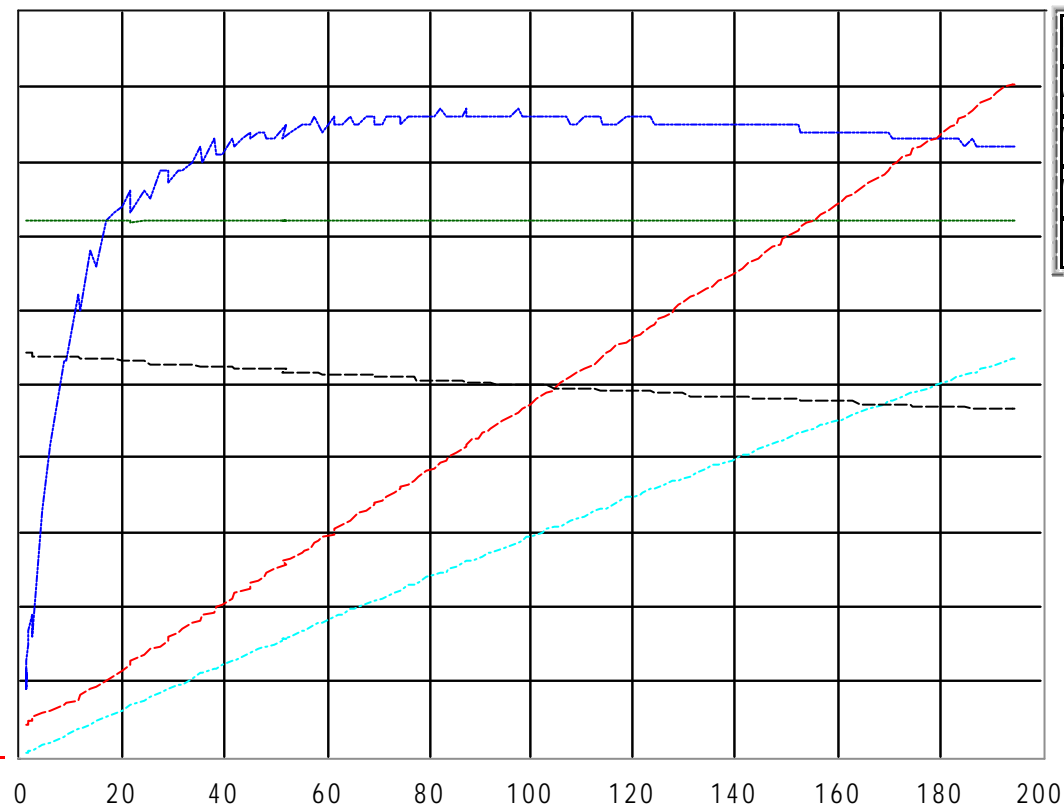

ME0708 36V-CW

Eff.	Watts	Volts	Amps	RPM
1.00	10000	50	200	5000
0.90	9000	45	180	4500
0.80	8000	40	160	4000
0.70	7000	35	140	3500
0.60	6000	30	120	3000
0.50	5000	25	100	2500
0.40	4000	20	80	2000
0.30	3000	15	60	1500
0.20	2000	10	40	1000
0.10	1000	5	20	500
0.00	0	0	0	0