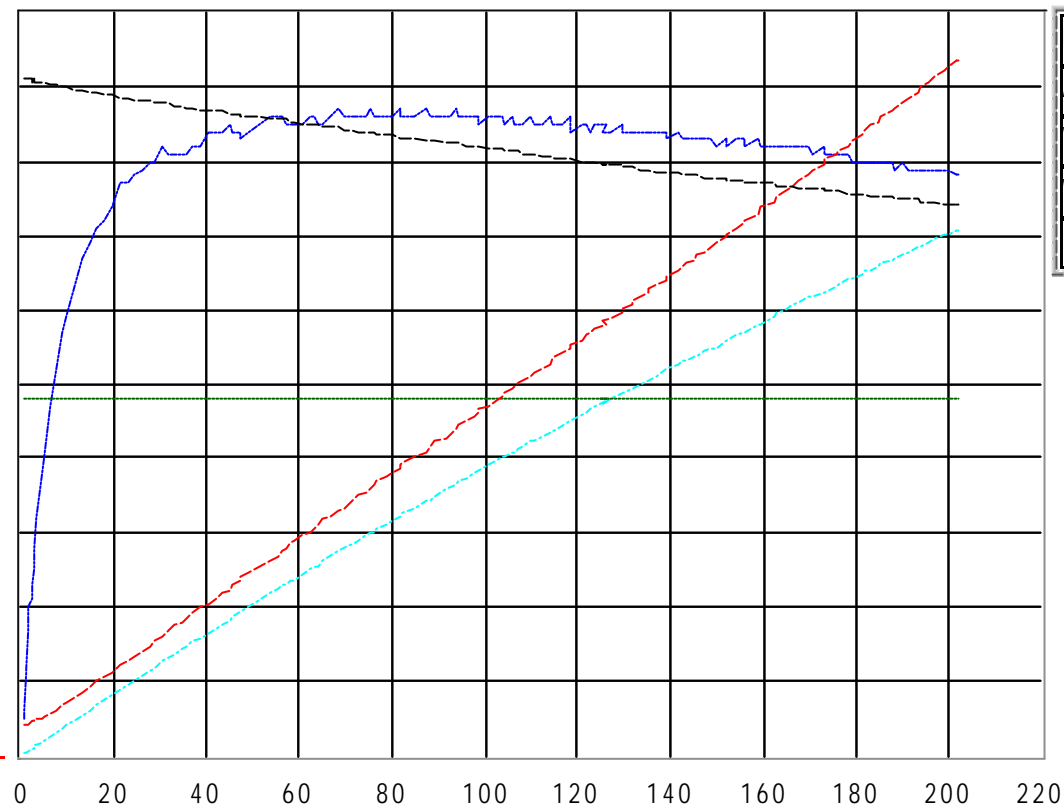

ME0708 24V-CW

Eff.	Watts	Volts	Amps	RPM
1.00 -	5000 -	50 -	200 -	2000 -
0.90 -	4500 -	45 -	180 -	1800 -
0.80 -	4000 -	40 -	160 -	1600 -
0.70 -	3500 -	35 -	140 -	1400 -
0.60 -	3000 -	30 -	120 -	1200 -
0.50 -	2500 -	25 -	100 -	1000 -
0.40 -	2000 -	20 -	80 -	800 -
0.30 -	1500 -	15 -	60 -	600 -
0.20 -	1000 -	10 -	40 -	400 -
0.10 -	500 -	5 -	20 -	200 -
0.00 -	0 -	0 -	0 -	0 -

ME0708 24V-CCW

Eff.	Watts	Volts	Amps	RPM
1.00 -	5000 -	50 -	200 -	2000 -
0.90 -	4500 -	45 -	180 -	1800 -
0.80 -	4000 -	40 -	160 -	1600 -
0.70 -	3500 -	35 -	140 -	1400 -
0.60 -	3000 -	30 -	120 -	1200 -
0.50 -	2500 -	25 -	100 -	1000 -
0.40 -	2000 -	20 -	80 -	800 -
0.30 -	1500 -	15 -	60 -	600 -
0.20 -	1000 -	10 -	40 -	400 -
0.10 -	500 -	5 -	20 -	200 -
0.00 -	0 -	0 -	0 -	0 -